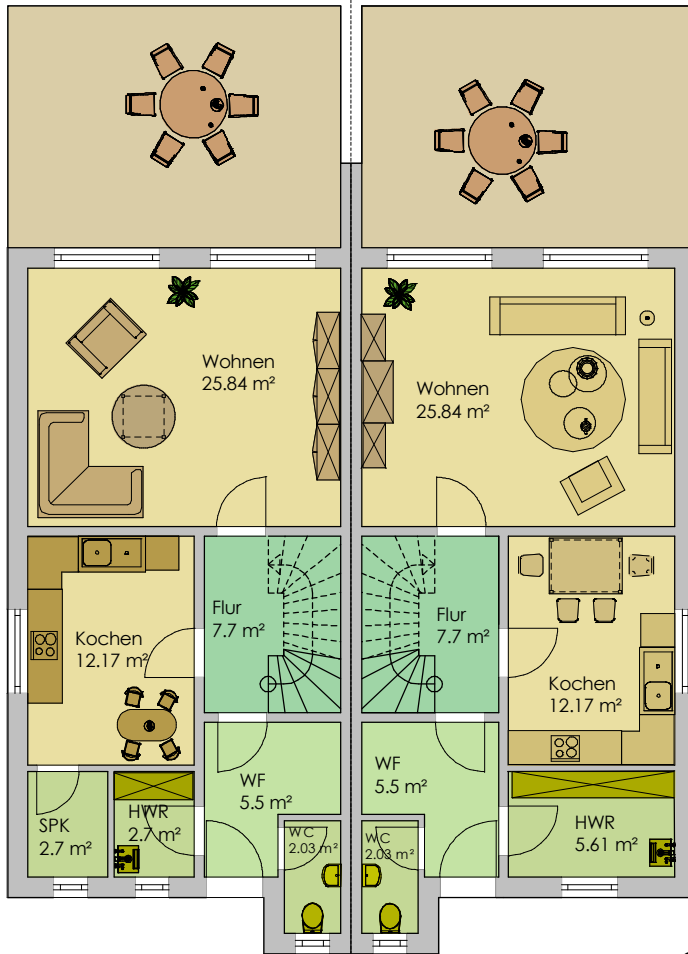

Doppelhaus für Zwei Familien
Wohnfläche je Wohnung : 115 m²

Grundriss Erdgeschoss

Ansiht Hauseingang

Grundriss Dachgeschoss

Ansiht Gartenseite