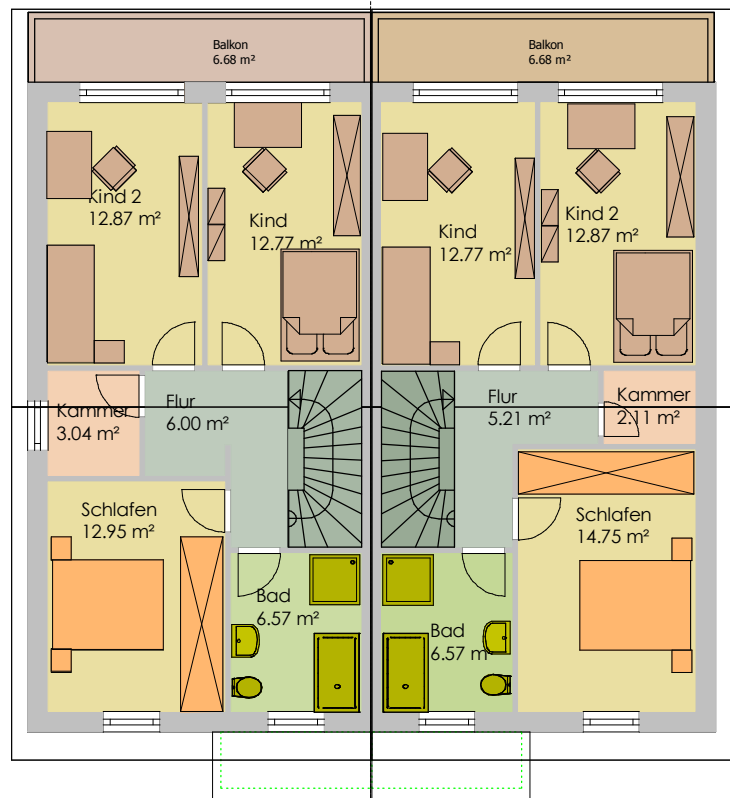

Doppelhaus für Zwei Familien
Wohnfläche je Wohnung : 115 m²

Grundriss Erdgeschoss

Ansiht Hauseingang

Grundriss Dachgeschoss

Ansiht Gartenseite