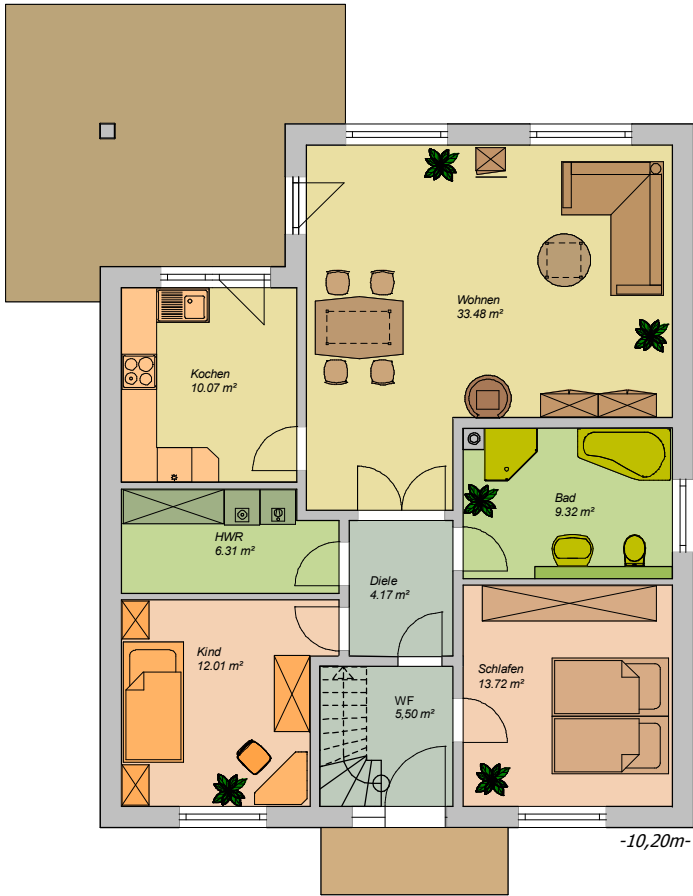

Bungalow mit ausbaufähigem Dachgeschoss

Wohnfläche Gesamt : 132,00m

Grundriss Erdgeschoss

Grundriss Dachgeschoss